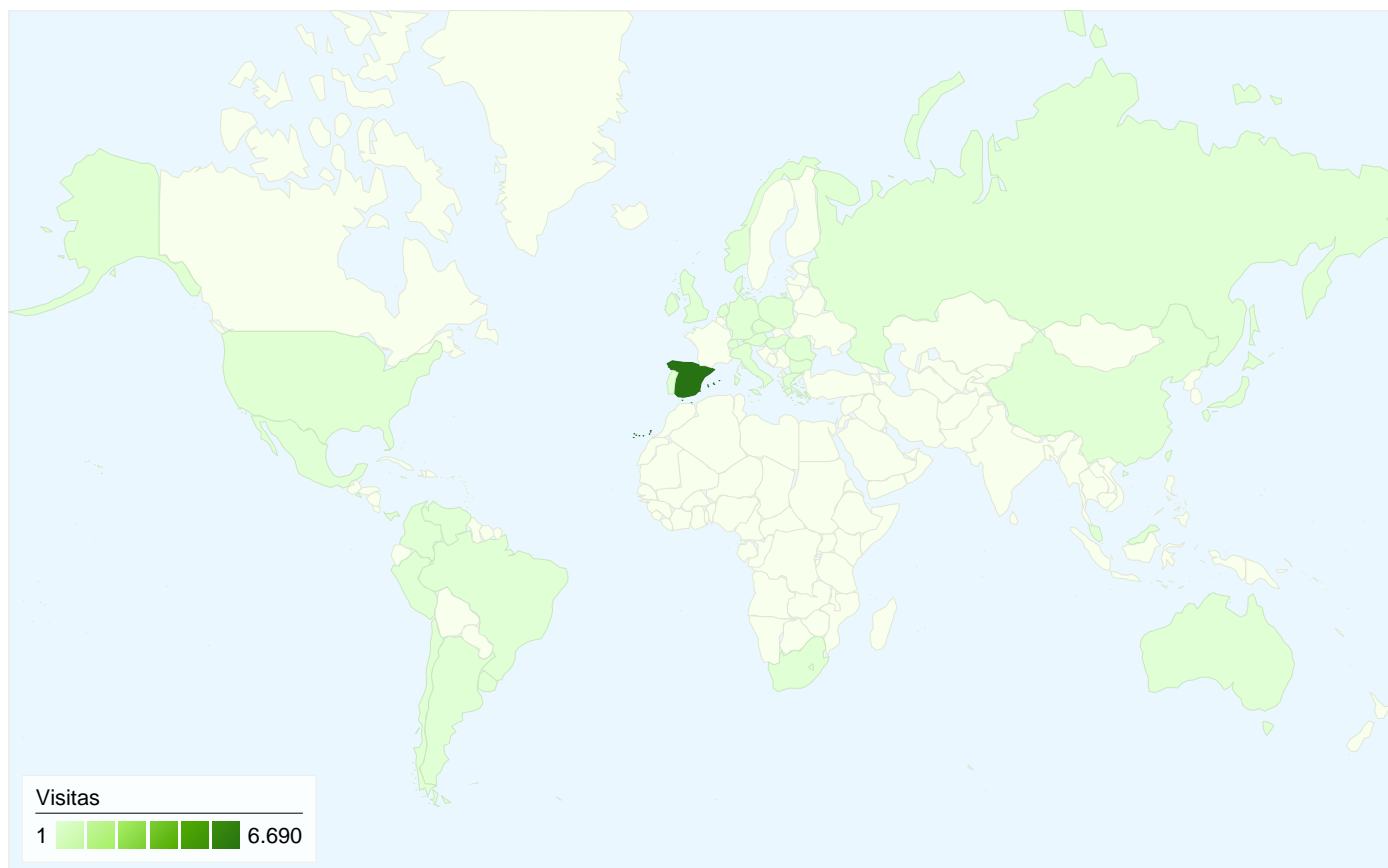

Gráfico de visitas por ubicación

En comparación con: Sitio

6.862 visitas provinieron de 35 países/territorios.

Uso del sitio

País/territorio	Visitas	Páginas/visita	Promedio de tiempo en el sitio	Porcentaje de visitas nuevas	Porcentaje de rebote
Spain	6.690	4,22	00:01:42	35,64%	35,40%
United States	23	1,83	00:00:19	91,30%	69,57%
United Kingdom	20	2,55	00:00:27	75,00%	50,00%
Brazil	16	1,75	00:00:36	43,75%	81,25%
Argentina	14	3,43	00:01:26	78,57%	42,86%
Italy	13	6,31	00:05:25	92,31%	7,69%
Switzerland	11	3,00	00:00:49	81,82%	54,55%
Mexico	11	1,91	00:00:26	100,00%	54,55%
Ireland	7	1,00	00:00:00	100,00%	100,00%
Portugal	7	3,86	00:03:37	100,00%	14,29%
Czech Republic	6	2,17	00:01:11	16,67%	16,67%
Venezuela	5	5,60	00:01:12	60,00%	40,00%

Russia	4	1,50	00:00:05	100,00%	75,00%
Germany	4	3,00	00:00:26	100,00%	25,00%
Poland	3	2,33	00:01:19	100,00%	33,33%
Netherlands	2	1,00	00:00:00	100,00%	100,00%
Peru	2	4,00	00:01:47	100,00%	0,00%
Chile	2	13,00	00:02:36	100,00%	0,00%
Bulgaria	2	1,00	00:00:00	100,00%	100,00%
Hungary	2	1,50	00:00:04	100,00%	50,00%
Japan	2	1,00	00:00:00	100,00%	100,00%
Colombia	2	1,00	00:00:00	100,00%	100,00%
Greece	2	2,50	00:00:13	100,00%	50,00%
Montenegro	1	1,00	00:00:00	100,00%	100,00%
Malaysia	1	3,00	00:00:16	100,00%	0,00%
South Africa	1	20,00	00:03:05	100,00%	0,00%
Panama	1	1,00	00:00:00	100,00%	100,00%
El Salvador	1	1,00	00:00:00	100,00%	100,00%
Uruguay	1	2,00	00:00:04	100,00%	0,00%
Austria	1	16,00	00:04:45	100,00%	0,00%
Australia	1	2,00	00:00:16	100,00%	0,00%
China	1	2,00	00:00:23	100,00%	0,00%
Romania	1	5,00	00:00:54	100,00%	0,00%
Norway	1	1,00	00:00:00	100,00%	100,00%
Denmark	1	1,00	00:00:00	100,00%	100,00%