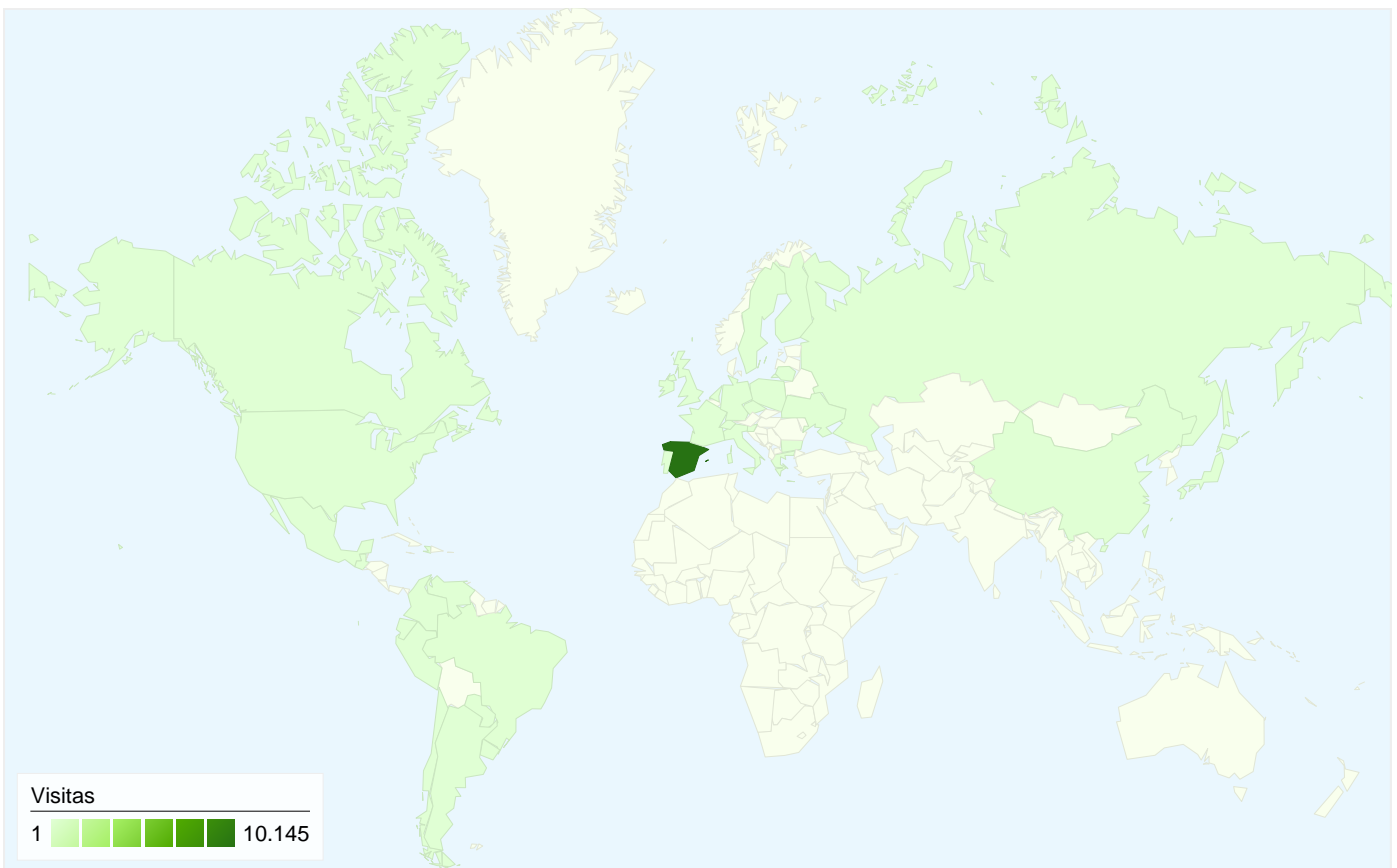

# Gráfico de visitas por ubicación

En comparación con: Sitio

## 10.333 visitas de 37 países/territorios

### Uso del sitio

País/territorio	Visitas	Páginas/visita	Promedio de tiempo en el sitio	Porcentaje de visitas nuevas	Porcentaje de rebote
<b>Spain</b>	<b>10.145</b>	3,25	00:02:03	40,21%	27,79%
<b>Brazil</b>	<b>37</b>	2,11	00:01:23	24,32%	67,57%
<b>United Kingdom</b>	<b>26</b>	1,88	00:01:37	69,23%	50,00%
<b>(not set)</b>	<b>21</b>	1,33	00:00:27	14,29%	66,67%
<b>United States</b>	<b>13</b>	3,62	00:05:44	30,77%	15,38%
<b>Argentina</b>	<b>13</b>	3,38	00:02:27	76,92%	46,15%
<b>Switzerland</b>	<b>11</b>	6,64	00:03:52	72,73%	0,00%
<b>Russia</b>	<b>8</b>	1,00	00:00:00	100,00%	100,00%
<b>Italy</b>	<b>7</b>	3,00	00:00:40	85,71%	57,14%
<b>Portugal</b>	<b>5</b>	2,00	00:00:27	100,00%	60,00%
<b>Germany</b>	<b>4</b>	3,75	00:06:00	50,00%	25,00%
<b>Uruguay</b>	<b>4</b>	4,75	00:01:45	100,00%	0,00%

Colombia	3	4,67	00:04:52	66,67%	33,33%
Lithuania	3	5,00	00:02:16	100,00%	33,33%
Finland	3	1,00	00:00:00	100,00%	100,00%
Peru	3	1,00	00:00:00	100,00%	100,00%
Bulgaria	2	7,00	00:01:26	100,00%	50,00%
Mexico	2	3,50	00:01:04	100,00%	0,00%
Greece	2	2,00	00:06:33	100,00%	0,00%
Japan	2	1,00	00:00:00	100,00%	100,00%
Guatemala	2	1,00	00:00:00	100,00%	100,00%
Czech Republic	2	1,50	00:00:08	100,00%	50,00%
Ireland	1	6,00	00:00:32	100,00%	0,00%
Ecuador	1	1,00	00:00:00	100,00%	100,00%
Palestinian Territories	1	1,00	00:00:00	100,00%	100,00%
China	1	1,00	00:00:00	100,00%	100,00%
Ukraine	1	1,00	00:00:00	0,00%	100,00%
Paraguay	1	1,00	00:00:00	100,00%	100,00%
Venezuela	1	1,00	00:00:00	100,00%	100,00%
Sweden	1	3,00	00:00:00	0,00%	0,00%
Haiti	1	4,00	00:07:26	100,00%	0,00%
Chile	1	1,00	00:00:00	100,00%	100,00%
Canada	1	1,00	00:00:00	100,00%	100,00%
Netherlands	1	3,00	00:00:28	100,00%	0,00%
Poland	1	2,00	00:00:23	100,00%	0,00%
Slovenia	1	5,00	00:00:18	100,00%	0,00%
France	1	4,00	00:01:34	100,00%	0,00%